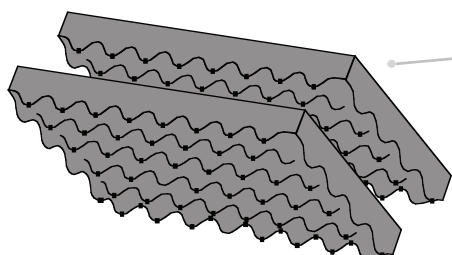

**SPUGNA PRE-CUBETTATA NEL FONDO
E SPUGNA A CONI NEL COPERCHIO.**

La spugna pre-cubettata permette di creare alloggiamenti su misura per qualsiasi tipo di oggetto da contenere.

**PRE-CUBED FOAM IN THE BOTTOM
AND CONVOLUTED FOAM IN THE LID.**

The pre-cubed foam allows the user to tailor the insert to their own individual requirement.

FOAM.7641

1 strato di spugna a coni per il coperchio
1 lid convoluted foam layer

Dimensioni Dimension (mm)		
Lunghezza Length	Larghezza Width	Spessore Thickness
760	483	45

5 strati di spugna pre-cubettata per il fondo
5 bottom precubed foam layers

Dimensioni Dimension (mm)		
Lunghezza Length	Larghezza Width	Spessore Thickness
770	490	60

2 strati di spugna liscia per il fondo
2 bottom plain foam layers

Dimensioni Dimension (mm)		
Lunghezza Length	Larghezza Width	Spessore Thickness
728	440	25

LIDFOAM.76

2 strati di spugna a coni per il coperchio (2 pz.)
2 lid convoluted foam layers (2 pcs.)

Dimensioni Dimension (mm)		
Lunghezza Length	Larghezza Width	Spessore Thickness
760	483	45