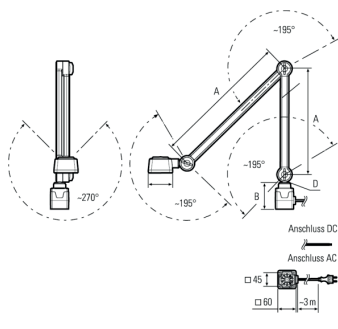

## CENALED SPOT AC, Gelenkarm

<b>Artikel-Nr.:</b>	121012-12
<b>EAN:</b>	4260556623757
<b>Zolltarifnr.:</b>	94054099

<b>Bestellnr.:</b>	121012-02
<b>Modell:</b>	CENALED SPOT
<b>Bauform:</b>	LED Arbeitsplatzleuchte mit Gelenkarm
<b>Leuchtmittel:</b>	High Power LED
<b>Lampenleistung:</b>	~9 W
<b>Lampenlichtstrom:</b>	1120 lm
<b>Lampenlichtausbeute:</b>	134 lm/W
<b>Lichtverteilung:</b>	direkt
<b>Lichtfarbe:</b>	Neutralweiß (5000K)
<b>Anschlusswert Leuchte:</b>	100-305V AC $\pm$ 10%, 50-60 Hz
<b>Betriebsgerät:</b>	integriert
<b>Anschluss Leuchte:</b>	3 m Geräteleitung mit Schutzkontaktstecker CEE 7/7
<b>Schutzart:</b>	IP65 / Kopf IP67
<b>Schutzklasse:</b>	I
<b>Abstrahlwinkel:</b>	30°
<b>Betriebstemperatur:</b>	-10... +50 °C
<b>Farbwiedergabe (Ra):</b>	> 80
<b>Lampenlebensdauer:</b>	> 60.000 h
<b>Material Gehäuse:</b>	Aluminium (pulverlackiert)
<b>Material Abdeckung:</b>	ESG 3,8 mm, sprungsicher
<b>Länge Gelenkarme:</b>	350 mm / 400 mm
<b>Gewicht:</b>	1400 g
<b>Bruttogewicht:</b>	2600 g
<b>Risikogruppe:</b>	freie Gruppe
<b>Befestigungszubehör:</b>	Magnethalterung optional
<b>Dimmbar:</b>	ja, über Taster am Leuchtenkopf, Ein/Aus und Dimmen
<b>Gefertigt in:</b>	Deutschland
<b>Besonderheit:</b>	Universell einsetzbare Gelenkarmleuchte mit hoher Schutzart