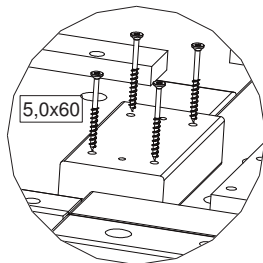

Monteringsanvisning / Assembly Instructions / Aufbauanleitung

SCHOOL-4 • steel, stahl

(x4)

5,0x60 (x16)

5,0x45 (x8)

5,0x40 (x12)

5,0x25 (x8)

16x40 (x12)

8x100 (x8)

(x16)

(x8)

Tools needed for assembling. Not included.
Werkzeuge für die Montage sind nicht Teil des Lieferumfanges.

Torx 20

Torx 40

A

Detail B