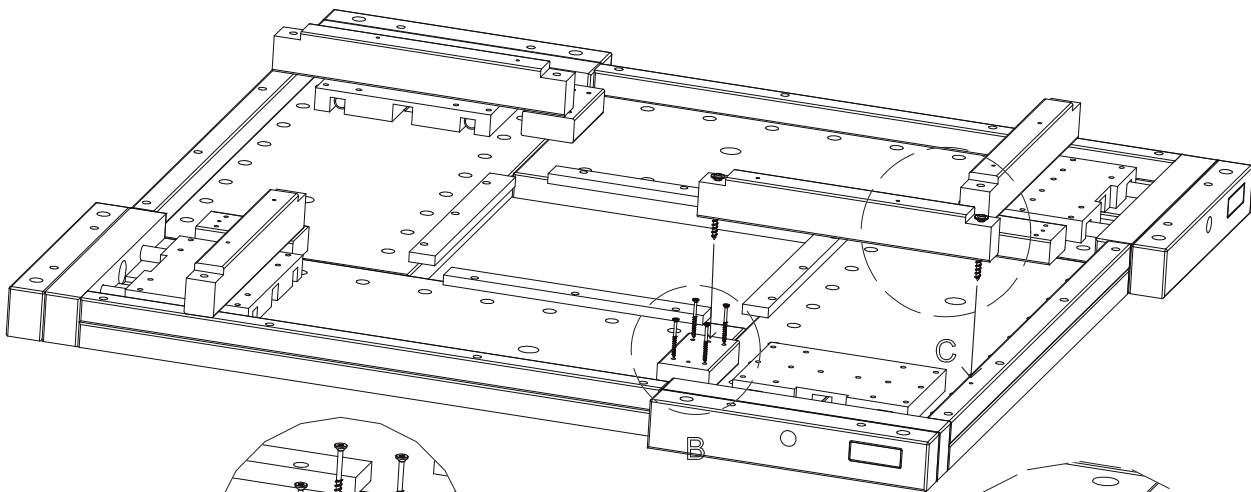

Monteringsanvisning / Assembly Instructions / Aufbauanleitung

SCHOOL-4 • steel, stahl

(x4)

5,0x60 (x16)

5,0x45 (x8)

5,0x40 (x12)

5,0x25 (x8)

16x40 (x12)

8x100 (x8)

(x16)

(x8)

Tools needed for assembling. Not included.
Werkzeuge für die Montage sind nicht Teil des Lieferumfanges.

Torx 20

Torx 40

A

Detail B