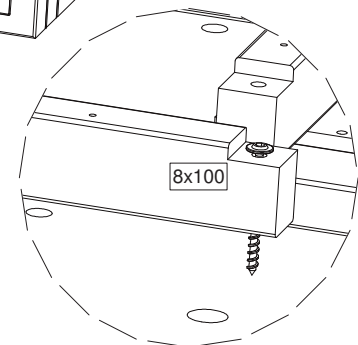

Monteringsanvisning / Assembly Instructions / Aufbauanleitung

SCHOOL-4 • steel, stahl

(x4)

5,0x60 (x16)

5,0x45 (x8)

5,0x40 (x12)

5,0x25 (x8)

16x40 (x12)

8x100 (x8)

(x16)

(x8)

Tools needed for assembling. Not included.
Werkzeuge für die Montage sind nicht Teil des Lieferumfanges.

Torx 20

Torx 40

A

Detail B