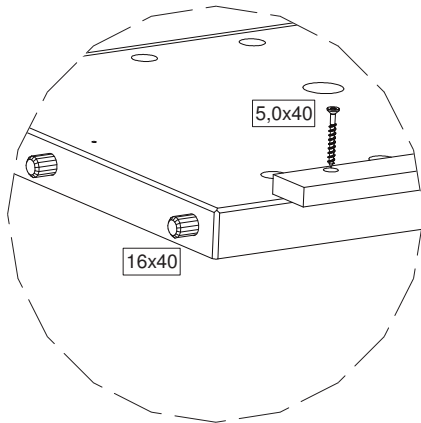

Monteringsanvisning / Assembly Instructions / Aufbauanleitung

SCHOOL-4 • steel, stahl

(x4)

5,0x60 (x16)

5,0x45 (x8)

5,0x40 (x12)

5,0x25 (x8)

16x40 (x12)

8x100 (x8)

(x16)

(x8)

Tools needed for assembling. Not included.
Werkzeuge für die Montage sind nicht Teil des Lieferumfanges.

Torx 20

Torx 40

A

Detail B