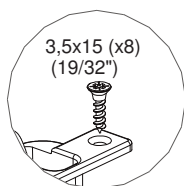

Utförare: PIBL	Art.nr: 701098	Datum: 2019-10-28	Dokumentnamn: MB. 62	Utgåva: 07	Sida: 3-4

Detail J

SJÖBERGS WORKBENCHES AB
SE- 576 95 Stockaryd • Sweden
Tel +46 (0)382-257 00
office@sjobergs.se • sjobergs.se