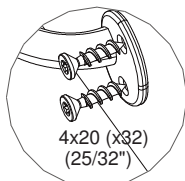

Utförare: PIBL	Art.nr: 701098	Datum: 2019-10-28	Dokumentnamn: MB. 62	Utgåva: 07	Sida: 3-4

Detail I

SJÖBERGS WORKBENCHES AB
SE- 576 95 Stockaryd • Sweden
Tel +46 (0)382-257 00
office@sjobergs.se • sjobergs.se